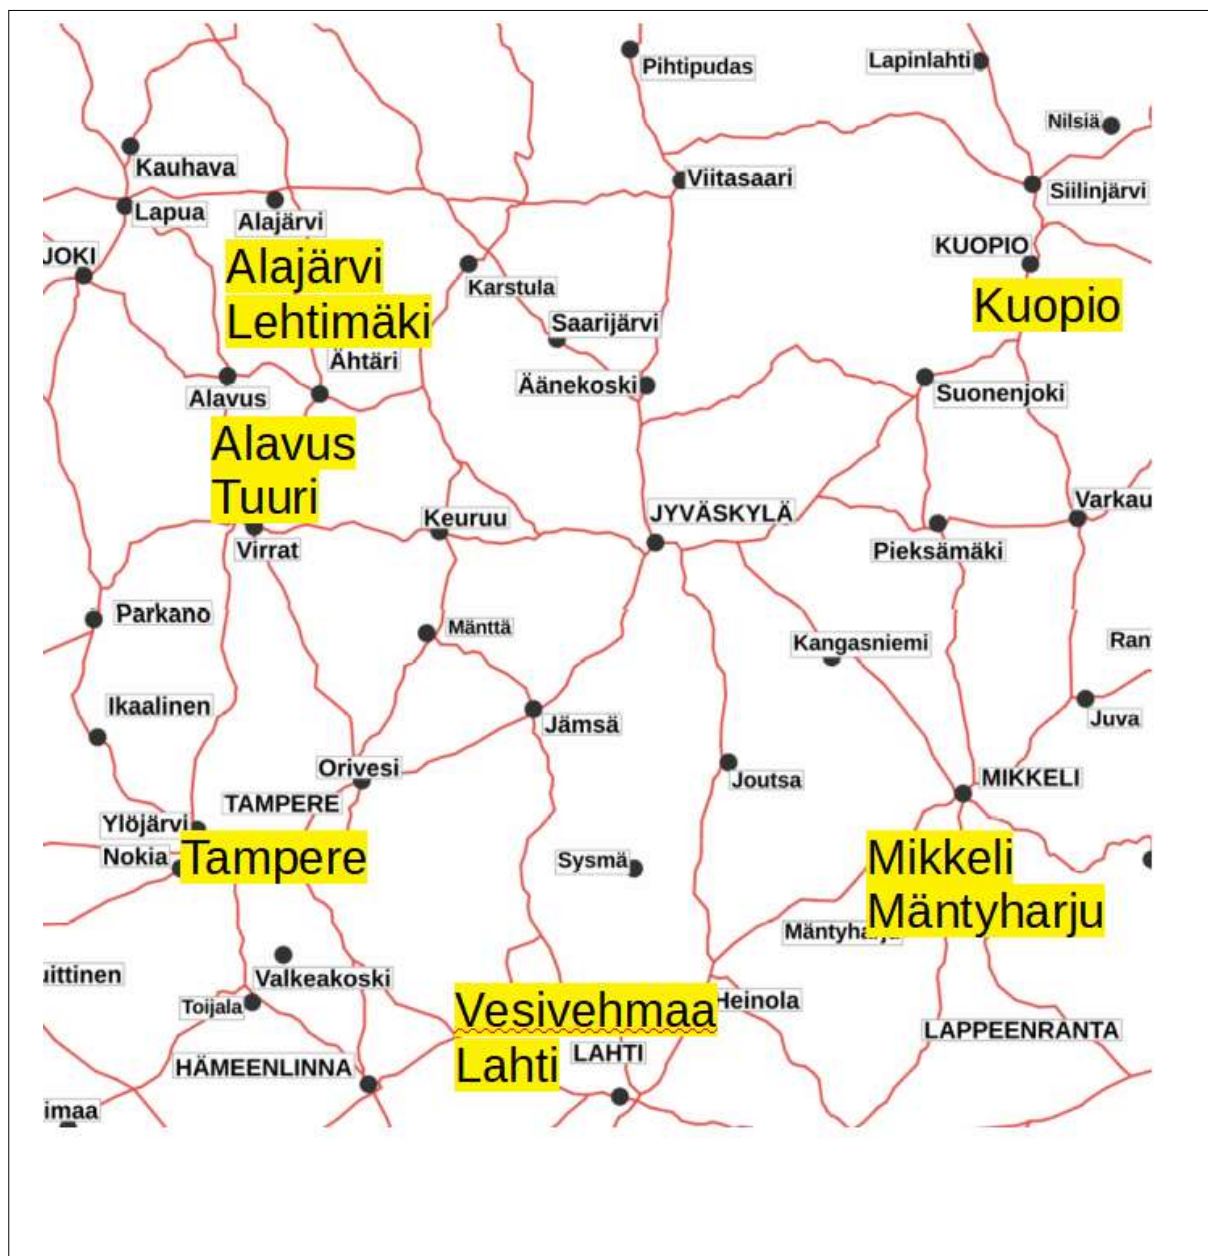

SAHK katsastajat

Alue	Paikkakunta	Nimi	Luokka	Puh.
UUSIMAA	HELSINKI	Martti Peltonen	K	puh. 050 574 7122
UUSIMAA	ESPOO	Tom Rönnberg	R	puh. 050 368 7263
UUSIMAA	VANTAA	Juha Muukka		puh. 040 751 6729
UUSIMAA	JÄRVENPÄÄ	Veijo Pesonen		puh. 0400 470 077
UUSIMAA	KÄRKÖLÄ	Veikko Karjalainen		puh. 040 575 3719
UUSIMAA	HYVINKÄÄ	Markku Pönkänen		puh. 050 535 3798
UUSIMAA	HYVINKÄÄ	Pekka Urtamo		puh. 040 530 8630
UUSIMAA	NURMIJÄRVI	Arto Virolainen		puh. 050 582 9397
VARSINAIS-SUOMI	NOUSIAINEN	Alpo Penttinen	R	puh. 0500 593 970
VARSINAIS-SUOMI	NAANTALI	Esko Nurminen	K	puh. 040 836 1638